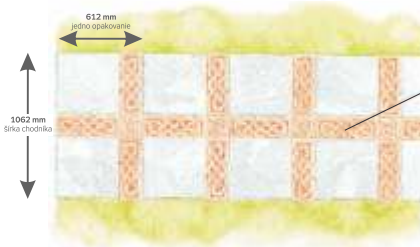

JEDNOTLIVÉ PLATNE KRUHU Ø 420 cm

E
platňa Ø 330-420 cm
hmotnosť 22 kg

D
platňa Ø 240-330 cm
hmotnosť 21 kg

C
platňa Ø 150-240 cm
hmotnosť 18 kg

B
platňa Ø 60-150 cm
hmotnosť 15 kg

A
platňa Ø 60 cm
hmotnosť 3 kg

KELTSKÝ CHODNÍK

45 x 45 cm

D55 keltský uzol malý

D56 keltský uzol veľký

D57

D58

Výrazný, pestrofarebný chodník zatriktívni vzhľad rôznych typov záhrad - od najmodernejších až po tradičné chalupárske. Keltský vzor sa však hodí len do rovného terénu.